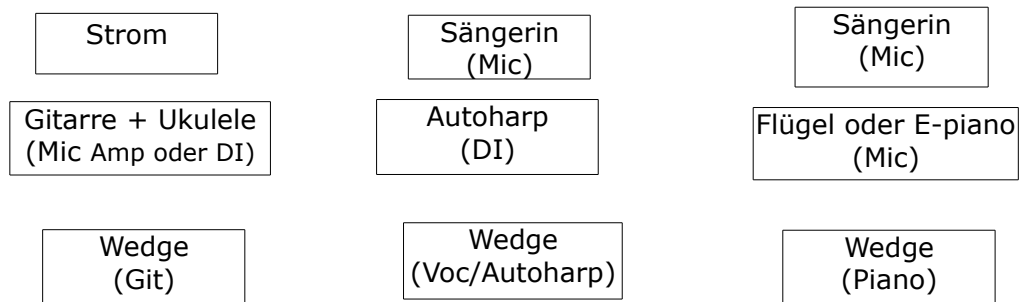

Technischer Rider - Corinne Douarre

Corinne Douarre (Gesang, Autoharp); Dirk Homuth (A-Gitarre, Ukulele)

Falls ein Klavier/Flügel oder E-Piano vorhanden ist, wird es gerne von Corinne Douarre benutzt. Sie bringt **kein** E-Piano mit.

Input Liste:

- 1.E-Piano L (DI) **Nur falls ein E-Piano vorhanden ist !!**
- 2.E-Piano (DI) **Nur falls ein E-Piano vorhanden ist !!**
- 3.Flügel **Nur Falls ein Flügel vorhanden ist!!**
- 4.Autoharp (DI)
5. ukulele (DI)
- 6.Gitarre (DI)
- 7.Mic (Corinne Douarre bringt ihr Sennheiser E865. Mit Phantomspeisung)

Monitoring

2 x Wedge

FOH

- ●Mischpult mit Phantomspeisung

Backline

- ●Strom und Mehrfachstecker
- ●1 Stuhl ohne Armlehne für den Gitarristen
- ●Kleiner, etwa hüfthoher Tisch oder 2 Stühle (für die Autoharp)
- ●1 Mikroständer bzw. 2 falls ein Klavier bzw. E-Piano vorhanden ist.

Bühnenplan

Kontakt: Corinne Douarre (info@corinnedouarre.com), Tel: (0173) 215 6367